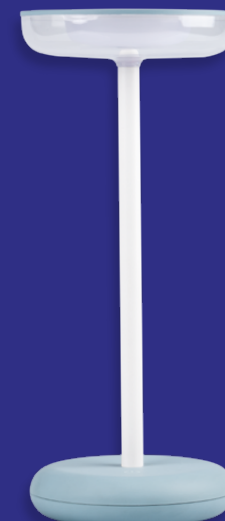

37312

FLUXY LED IP44 BL