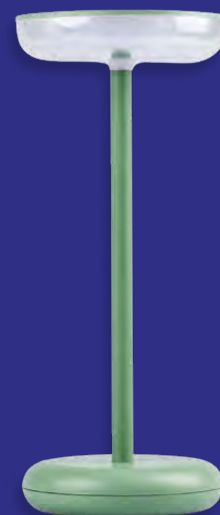

# ***Kanlux***

**TISCHLEUCHE**

**Kanlux  
FLUXY LED**

## Kanlux FLUXY LED

### Anti-Rutsch-Pad

Verhindert, dass sich die Leuchte bewegt und die Oberfläche zerkratzt.

Lieferumfang: ohne Netzteil und USB-Kabel

**Kanlux**

**Kanlux FLUXY LED**

**Kann problemlos  
im Außenbereich  
angewendet werden.  
Die hohe Widerstandsklasse  
IP44 bedeutet, dass  
die Lampe regenfest  
und staubdicht ist.**

# Kanlux

**37314**

FLUXY LED IP44 Y

**37313**

FLUXY LED IP44 GN

**37312**

FLUXY LED IP44 BL

**37311**