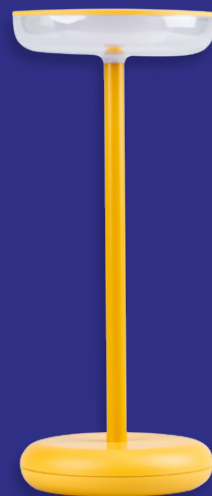

37314

FLUXY LED IP44 Y